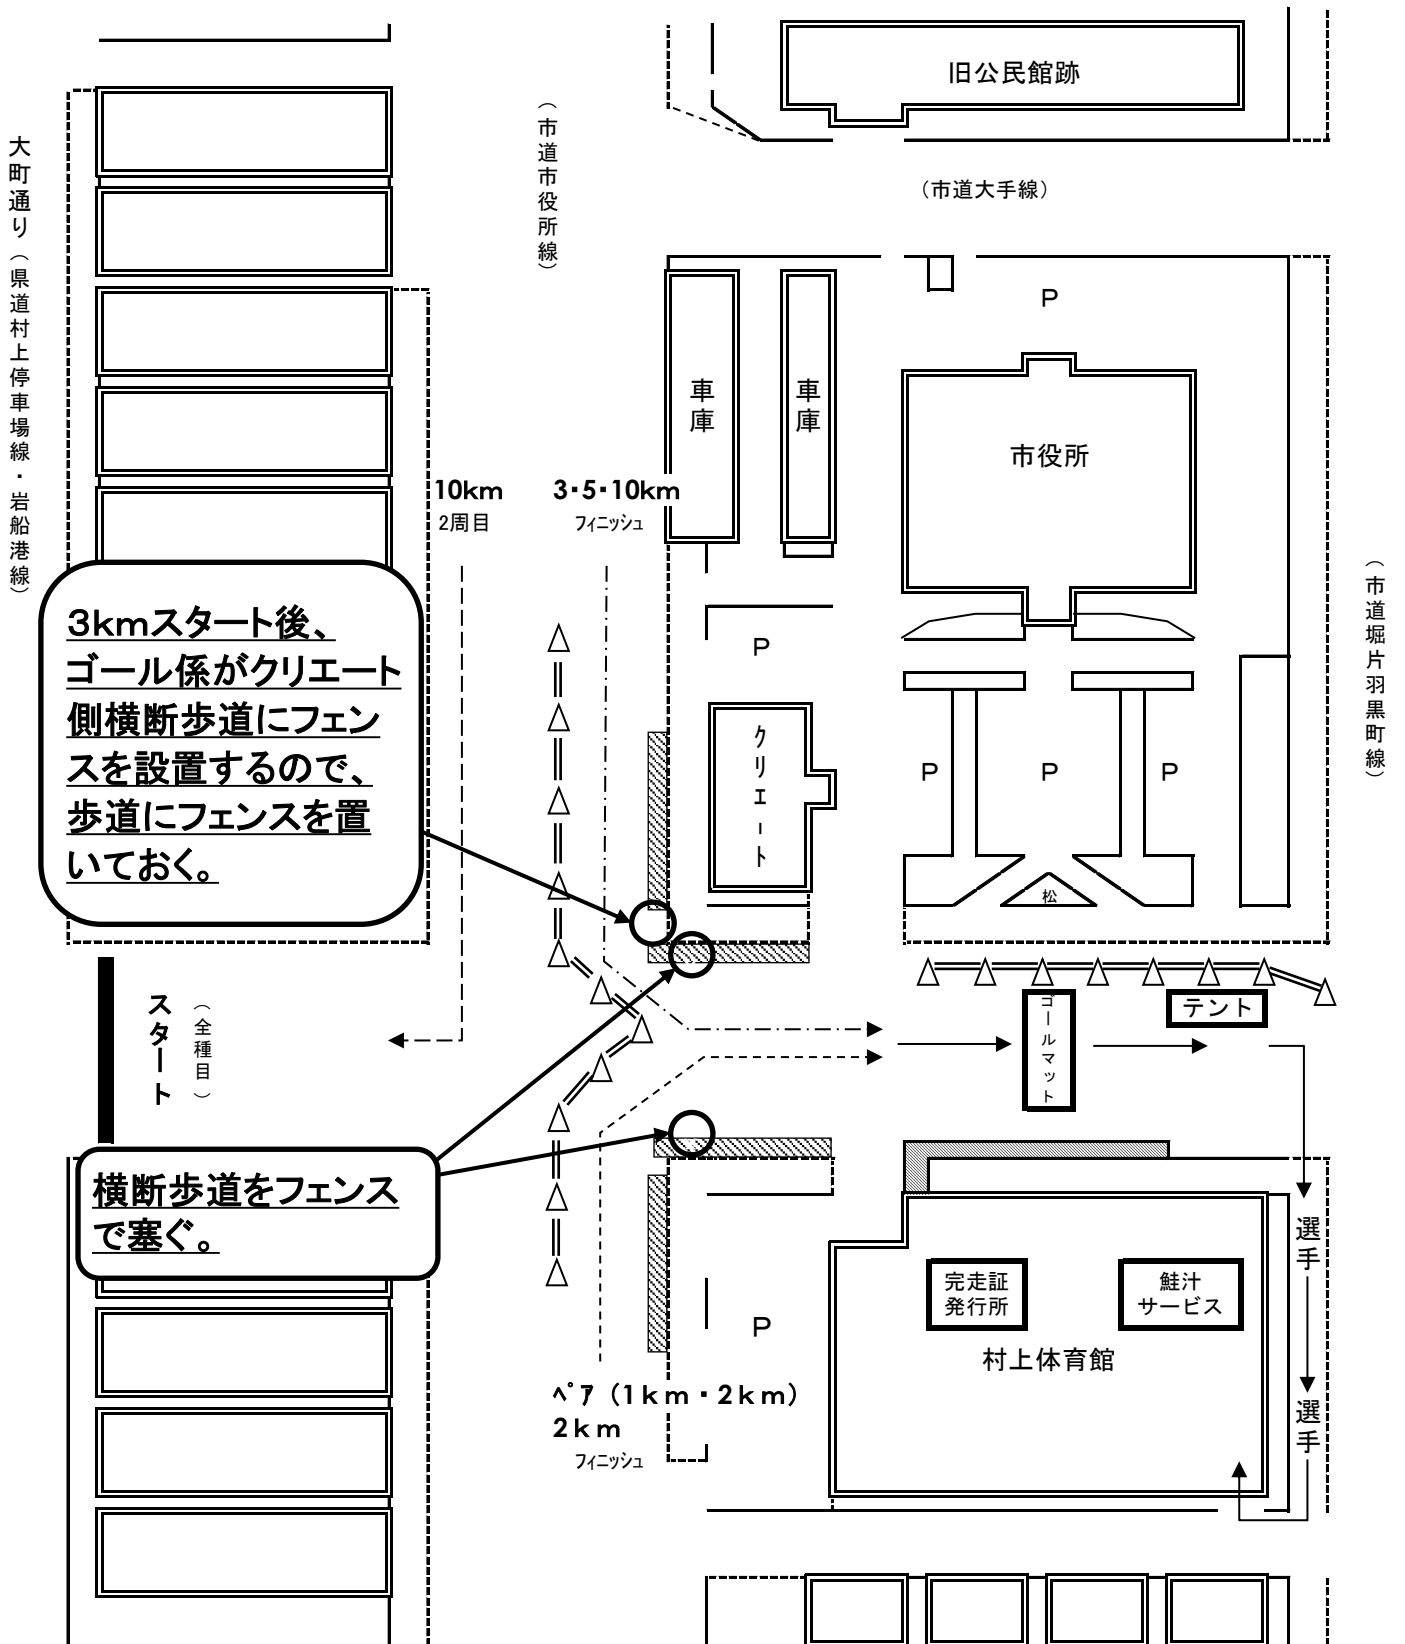

資料3

会場設営図 (スタート・ゴール周辺のコーン・バー・フェンス配置図)

セーフティコーン使用数	138 個
コーンバー使用数	74 本
フェンス使用数	180 枚

- △ セーフティコーン
- ＝ コーンバー
- ▨ バリケード